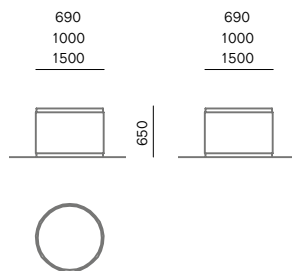

Načini postavljanja:

Direktno na podlogu

Žardinjera 651

konstrukcija	dijametar	šifra
antracit RAL 7016 ili po izboru	690 mm	651 100
	1000 mm	651 120
	1500 mm	651 140

Žardinjera 652

Opis

Okrugla žardinjera sa klupom

Direktno na podlogu

Žardinjera 653

konstrukcija	dimenzije	šifra
antracit RAL 7016 ili po izboru	1000 x 500 mm	653 100
	1200 x 700 mm	653 120
	1500 x 800 mm	653 140

Žardinjera 654

Opis

Žardinjera sa klupom

Design

Žardinjera 654

konstrukcija	dimenzije	drvo	
		ariš	iroko
antracit RAL 7016 ili po izboru	450 x 500 mm	654 100	654 102
	650 x 750 mm	654 120	654 122
	1500 x 800 mm	654 140	654 142
inox AISI 304	450 x 500 mm	654 101	654 103
	650 x 750 mm	654 121	654 123
	1500 x 800 mm	654 141	654 143

Žardinjera 655 - 2 dvostruko staklo

konstrukcija	dimenzije	šifra
antracit RAL 7016 ili po izboru	800 x 500 mm	655 200
	1200 x 500 mm	655 220
	1600 x 500 mm	655 240
inox AISI 304	800 x 500 mm	655 201
	1200 x 500 mm	655 221
	1600 x 500 mm	655 241