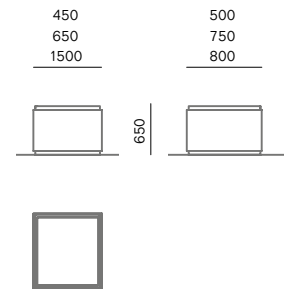

Direktno na podlogu

Žardinjera 653

konstrukcija	dimenzije	šifra
antracit RAL 7016 ili po izboru	1000 x 500 mm	653 100
	1200 x 700 mm	653 120
	1500 x 800 mm	653 140

Žardinjera 654

Opis

Žardinjera sa klupom

Design

Žardinjera 654

konstrukcija	dimenzije	drvo	
		ariš	iroko
antracit RAL 7016 ili po izboru	450 x 500 mm	654 100	654 102
	650 x 750 mm	654 120	654 122
	1500 x 800 mm	654 140	654 142
inox AISI 304	450 x 500 mm	654 101	654 103
	650 x 750 mm	654 121	654 123
	1500 x 800 mm	654 141	654 143

Žardinjera 655 - 2 dvostruko staklo

konstrukcija	dimenzije	šifra
antracit RAL 7016 ili po izboru	800 x 500 mm	655 200
	1200 x 500 mm	655 220
	1600 x 500 mm	655 240
inox AISI 304	800 x 500 mm	655 201
	1200 x 500 mm	655 221
	1600 x 500 mm	655 241