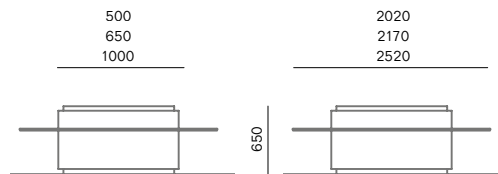

Design

EUROmodul design studio

Konstrukcija

Pocinkovani čelik u boji antracit (RAL 7016 odnosno druga boja po izboru) ili inox AISI 304

Načini postavljanja

Direktno na podlogu

Žardinjera 652

konstrukcija	dijametar	šifra
antracit RAL 7016 ili po izboru	2020 mm	652 100
	2170 mm	652 120
	2520 mm	652 140
inox AISI 304	2020 mm	652 101
	2170 mm	652 121
	2520 mm	652 141

Direktno na podlogu

Žardinjera 653

konstrukcija	dimenzije	šifra
antracit RAL 7016 ili po izboru	1000 x 500 mm	653 100
	1200 x 700 mm	653 120
	1500 x 800 mm	653 140

Žardinjera 654

Opis

Žardinjera sa klupom

Design

Žardinjera 654

konstrukcija	dimenzije	drvo	
		ariš	iroko
antracit RAL 7016 ili po izboru	450 x 500 mm	654 100	654 102
	650 x 750 mm	654 120	654 122
	1500 x 800 mm	654 140	654 142
inox AISI 304	450 x 500 mm	654 101	654 103
	650 x 750 mm	654 121	654 123
	1500 x 800 mm	654 141	654 143

Žardinjera 655 - 2 dvostruko staklo

konstrukcija	dimenzije	šifra
antracit RAL 7016 ili po izboru	800 x 500 mm	655 200
	1200 x 500 mm	655 220
	1600 x 500 mm	655 240
inox AISI 304	800 x 500 mm	655 201
	1200 x 500 mm	655 221
	1600 x 500 mm	655 241