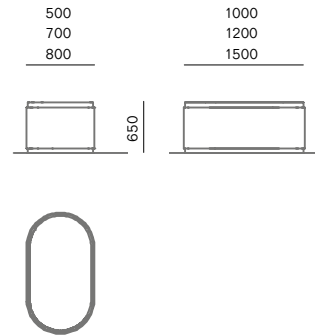

Design

EUROmodul design studio

Konstrukcija

Pocinkovani čelik u boji antracit (RAL 7016 odnosno druga boja po izboru) ili inox AISI 304

Načini postavljanja

Direktno na podlogu

Žardinjera 652

konstrukcija	dijametar	šifra
antracit RAL 7016 ili po izboru	2020 mm	652 100
	2170 mm	652 120
	2520 mm	652 140
inox AISI 304	2020 mm	652 101
	2170 mm	652 121
	2520 mm	652 141

Direktno na podlogu

Žardinjera 653

konstrukcija	dimenzije	šifra
antracit RAL 7016 ili po izboru	1000 x 500 mm	653 100
	1200 x 700 mm	653 120
	1500 x 800 mm	653 140

Žardinjera 654

Opis

Žardinjera sa klupom

Design

Žardinjera 654

konstrukcija	dimenzije	drvo	
		ariš	iroko
antracit RAL 7016 ili po izboru	450 x 500 mm	654 100	654 102
	650 x 750 mm	654 120	654 122
	1500 x 800 mm	654 140	654 142
inox AISI 304	450 x 500 mm	654 101	654 103
	650 x 750 mm	654 121	654 123
	1500 x 800 mm	654 141	654 143

Žardinjera 655 - 2 dvostruko staklo

konstrukcija	dimenzije	šifra
antracit RAL 7016 ili po izboru	800 x 500 mm	655 200
	1200 x 500 mm	655 220
	1600 x 500 mm	655 240
inox AISI 304	800 x 500 mm	655 201
	1200 x 500 mm	655 221
	1600 x 500 mm	655 241