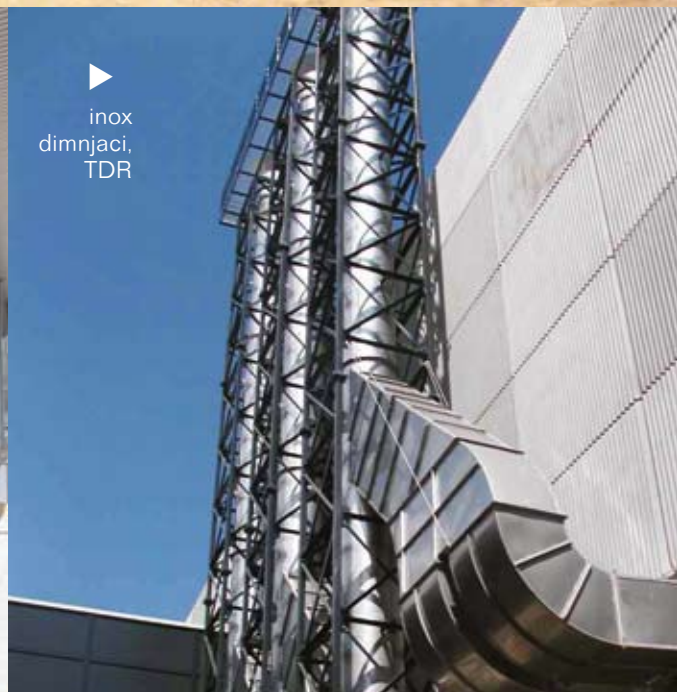

nadstrešnica dužine 46m
kombinacija kiosaka,
reklamiranja CITY LIGHT
i čekaonica u putničkom
saobraćaju sa posudama za
otpad

Osim tipskih proizvoda prikazanih u ovom katalogu EUROmodul proizvodi različite proizvode od inoxa, čelika aluminijuma na osnovu dokumentacije kupca ili same njegove ideje - u kojem slučaju EUROmodul projektuje i konstruiše i daje tehnološka rešenja za izradu proizvoda.

▼ u saradnji sa Železničkim projektним društvom, izradili smo objekte za prodaju karata od inoxa