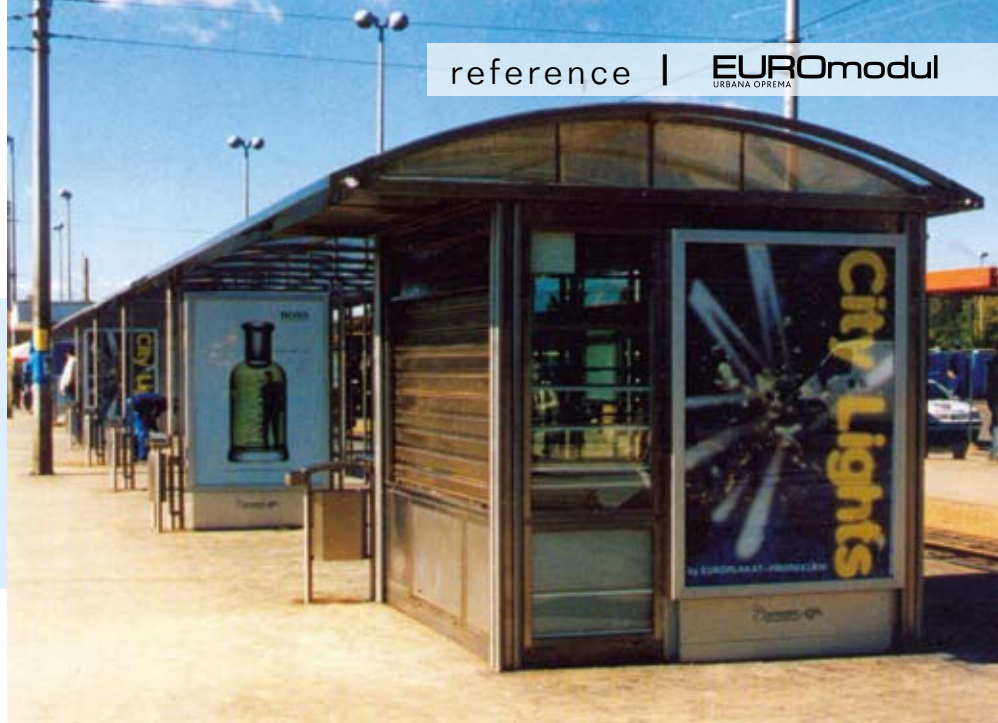

reference

▶  
nadstrešnice autobuskih stanica,  
ukupno proizvedeno preko 2000  
komada

na slici je prikazan tip 101 sa dve  
City Light reklamne vitrine

▶  
1000 proizvedenih kiosaka  
raznih namena: štampa, pekara,  
prodaja mešovite robe, fast food  
i slično.

na slici novi kiosk 3300  
za iNovine

▶  
više od 9000  
reklamnih vitrina  
proizvedeno je i montirano.

na slici City Light vitrina  
u Zadru

nadstrešnica dužine 46m  
kombinacija kiosaka,  
reklamiranja CITY LIGHT  
i čekaonica u putničkom  
saobraćaju sa posudama za  
otpad

▼ u saradnji sa Železničkim projektним društvom, izradili smo objekte za prodaju karata od inoxa

▶  
inox  
dimnjaci,  
TDR

Proizvedeno preko 2000 pojedinačnih kontejnera, između ostalog:

Logistički centar Holcim cca 700 m<sup>2</sup>;  
Granični prelaz Preševo 570m<sup>2</sup> + 200;  
Carnex sanitarni objekat 200 m<sup>2</sup>;  
Stambeni objekat u Voronježu - Rusija 1232 m<sup>2</sup> na sprat;  
Građevinska baza Partizanski put u Libiji 633 m<sup>2</sup>;  
Građevinska baza „Energoprojekt“ 232 m<sup>2</sup>;  
Specijalna veterinarska laboratorija VSI Kraljevo 90 m<sup>2</sup>  
Projektni biro „Concept modulbau“ Nemačka 130 m<sup>2</sup>

▶ prefabrikovani objekti  
granični prelaz „Preševo“

oprema novog Osječkog trga sa tri ulaza u podzemni trgovački centar koji su prefabrikovani - proizvedeni i montirani po ideji arhitekta g. Gertnera iz Đakova